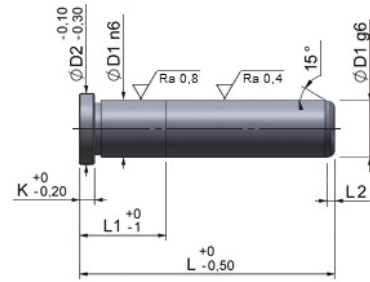

**Acciaio:** Da cementazione  
**Steel:** Case hardened  
**Stahl:** Einsatzhärtung

**Durezza:** HRC 60-62  
**Hardness:** HRC 60-62  
**Härte:** HRC 60-62

D1	D2	K	L2	L1	L			
12	16	5	5	12,5	50			
				15	60			
				17,5	70			
				20	80			
				22,5	90			
				25	100			
				27	120	140		
14	18	5	5	12,5	50			
				15	60			
				17,5	70			
				20	80			
				22,5	90			
				25	100			
				27	120	140		
16	20	5	5	12,5	50			
				15	60			
				17,5	70			
				20	80			
				22,5	90			
				25	100			
				27	120	140		
18	22	5	5,5	12,5	50			
				15	60			
				17,5	70			
				20	80			
				22,5	90			
				25	100			
				27	120			
20	24	6	6	15	60			
				17,5	70			
				20	80			
				22,5	90			
				25	100			
				27	120			
				30	140	160	180	
18	22	5	5,5	12,5	50			
				15	60			
				17,5	70			
				20	80			
				22,5	90			
				25	100			
				27	120			
20	24	6	6	15	60			
				17,5	70			
				20	80			
				22,5	90			
				25	100			
				27	120			
				30	140	160	180	
16	20	5	5	12,5	50			
				15	60			
				17,5	70			
				20	80			
				22,5	90			
				25	100			
				27	120	140		
14	18	5	5	12,5	50			
				15	60			
				17,5	70			
				20	80			
				22,5	90			
				25	100			
				27	120	140		
12	16	5	5	12,5	50			
				15	60			
				17,5	70			
				20	80			
				22,5	90			
				25	100			
				27	120	140		

D1	D2	K	L2	L1	L			
25	30	7	7	20	80			
				22,5	90			
				25	100			
				27	120			
				30	140	160	180	
				50	200	220	240	
				55	260	280		
32	37	7	7,5	30	120			
				35	140			
				40	160			
				45	180			
				50	200	220	240	
				55	260	280		
				60	300			
40	45	8	8	30	120			
				35	140			
				40	160			
				45	180			
				50	200	220	240	
				55	260	280		
				60	300			
50	55	10	9	55	260	280		
				60	300			
				70	350			
				80	400			
				100	500			
				120	600			
				140	800			
60	68	12	10	70	350			
				80	400			
				100	500			
				120	600			
				140	800			
				160	1000			
				180	1200			